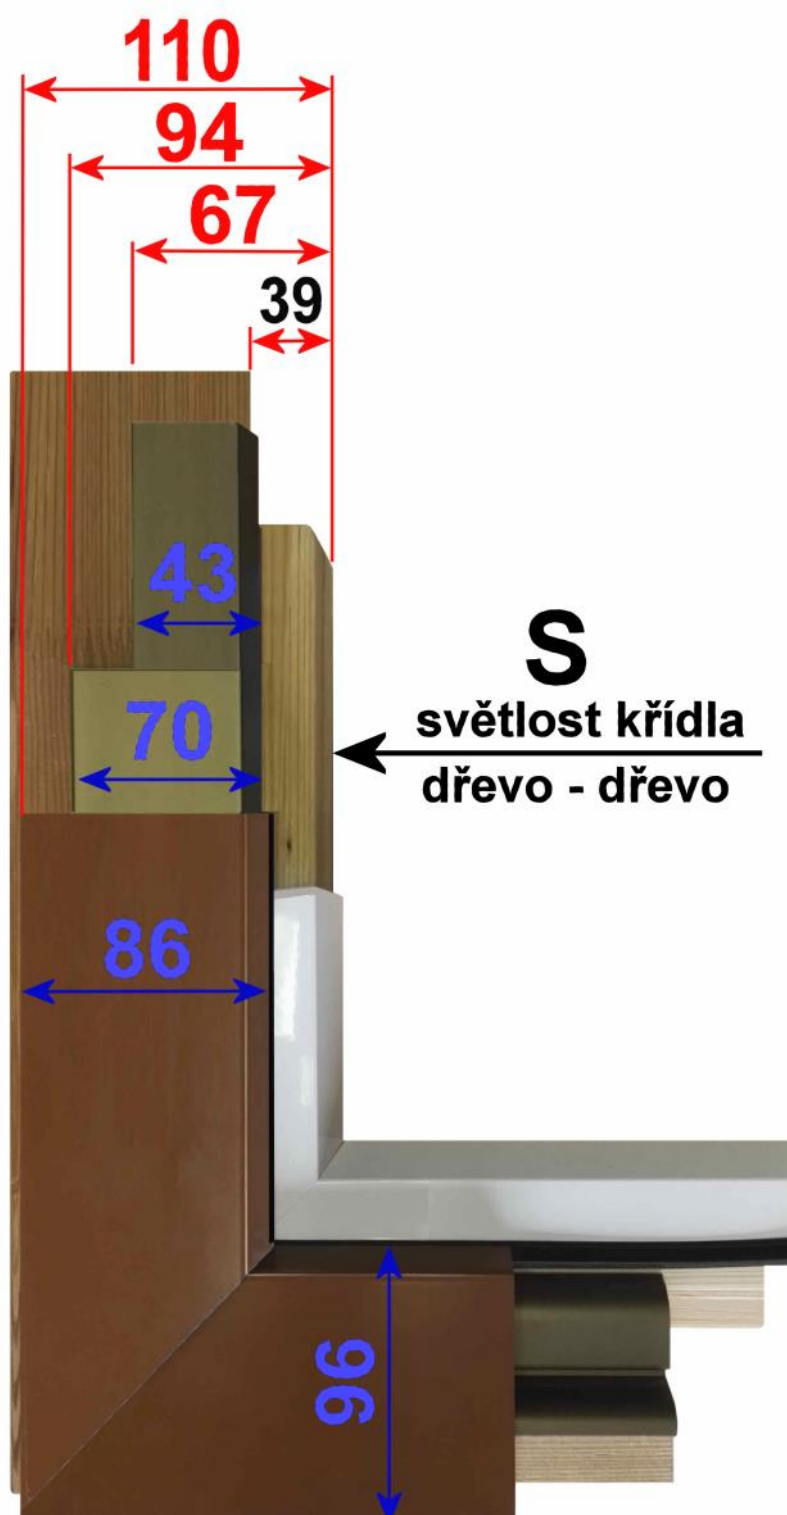

DOMINO R

info: 602 723 930 email: netolicka@eokno.cz

eokno®
www.eokno.cz **DOMINO**

REVITALIZACE OKEN A DVEŘÍ SYSTÉMEM DOMINO R

Dodatečné Al opláštění profily GUTMANN Cora

Typy - šířky profilů pro volbu opláštění