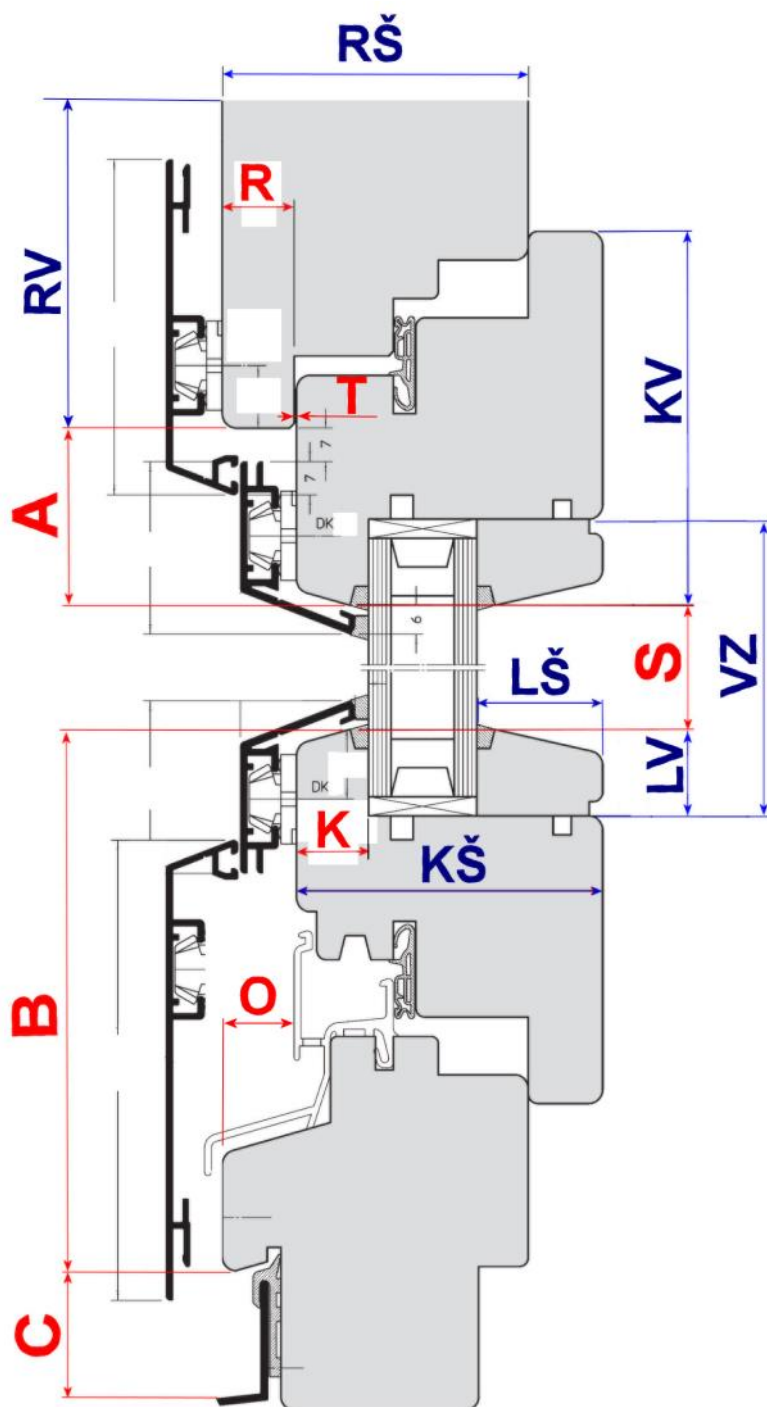

### Zaměření pro opláštění

SV světlost výška =

SŠ světlost šířka =

R = 16 18 20

K = 16 18 20

A = 37 39

B =

C =

### Zaměření pro přesklení

RV rám výška = 78 80 82

RŠ rám šířka = 68 78 88 92

KV křídlo výška = 78 80 82

KŠ křídlo šířka = 68 78 88 92

LŠ zaskl. lišta šířka = 20 23

LV zaskl. lišta výška = 18 20 23

Typ lišty: